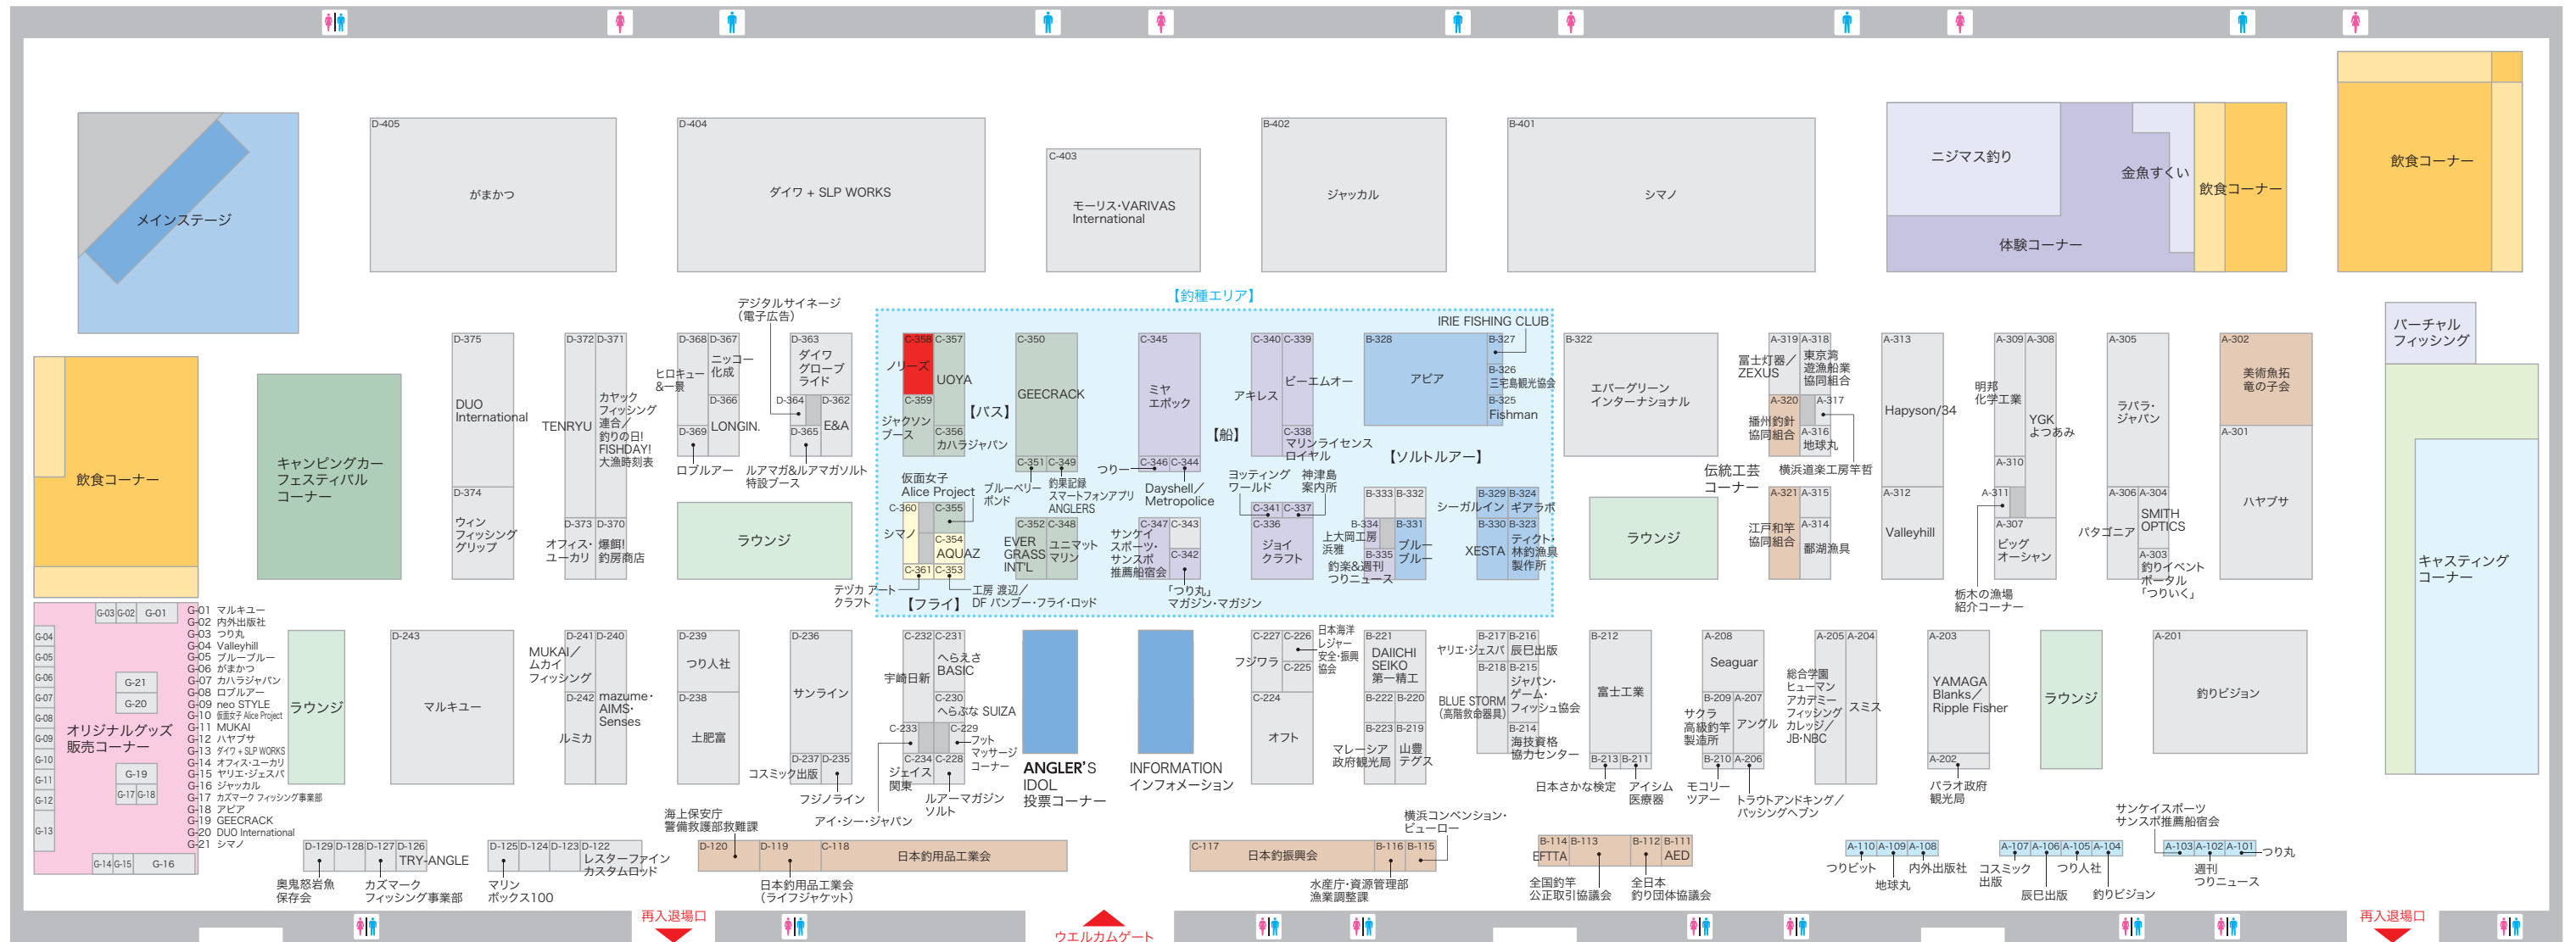

JAPAN FISHING SHOW GUIDE MAP

あ	
C-233	(株)アイ・シー・ジャパン
B-211	(株)アイシム医療器
B-327	IRIE FISHING CLUB ソルト
C-340	アキレス(株) 船
C-354	AQUAZ フライ
B-328	アピア
A-207	アングル
D-362	(有)E&A
D-374	ウィンフィッシンググリップ
C-357	UOYA co.,Ltd. バス
C-232	宇崎日新
C-352	EVER GRASS INT'L CO., LTD バス
B-322	エバーグリーンインターナショナル
D-129	奥鬼怒岩魚保存会
D-373	(有)オフィス・ユーカリ
C-224	オフト(株)
か	
D-127	(株)カズマーク フィッシング事業部
C-356	カハラジャパン(株) バス
D-405	株式会社がまかつ
B-334	上大岡工房 浜雅 船
C-355	仮面女子 Alice Project バス

D-371	カヤックフィッシング連合/ 釣りの日! FISHDAY! 大漁時刻表 株カメイト・南サウスウインド/ 株サフレジェンド/ フィールムーンジャパン(株)
B-324	(株)ギアラボ ソルト
B-214	(公財)海技資格協センター
C-337	神津島案内所 船
C-353	工房 渡辺/DF パンパー・フライ・ロッド フライ
D-237	(株)コスミック出版
さ	
B-209	サクラ高級釣竿製造所
C-347	サンケイスポーツ・サンズボ推薦船宿会 船
D-236	(株)サンライン
A-208	Seaguar
B-329	(株)シーガルライン ソルト
C-350	GEECRACK バス
C-234	ジェイス関東
C-360	(株)シマノ フライ
B-401	(株)シマノ
C-359	(株)ジャクソン バス
B-215	NPO法人 ジャパン・ゲーム・フィッシング協会
C-336	ジョイクラフト(株) 船
A-204	スミス